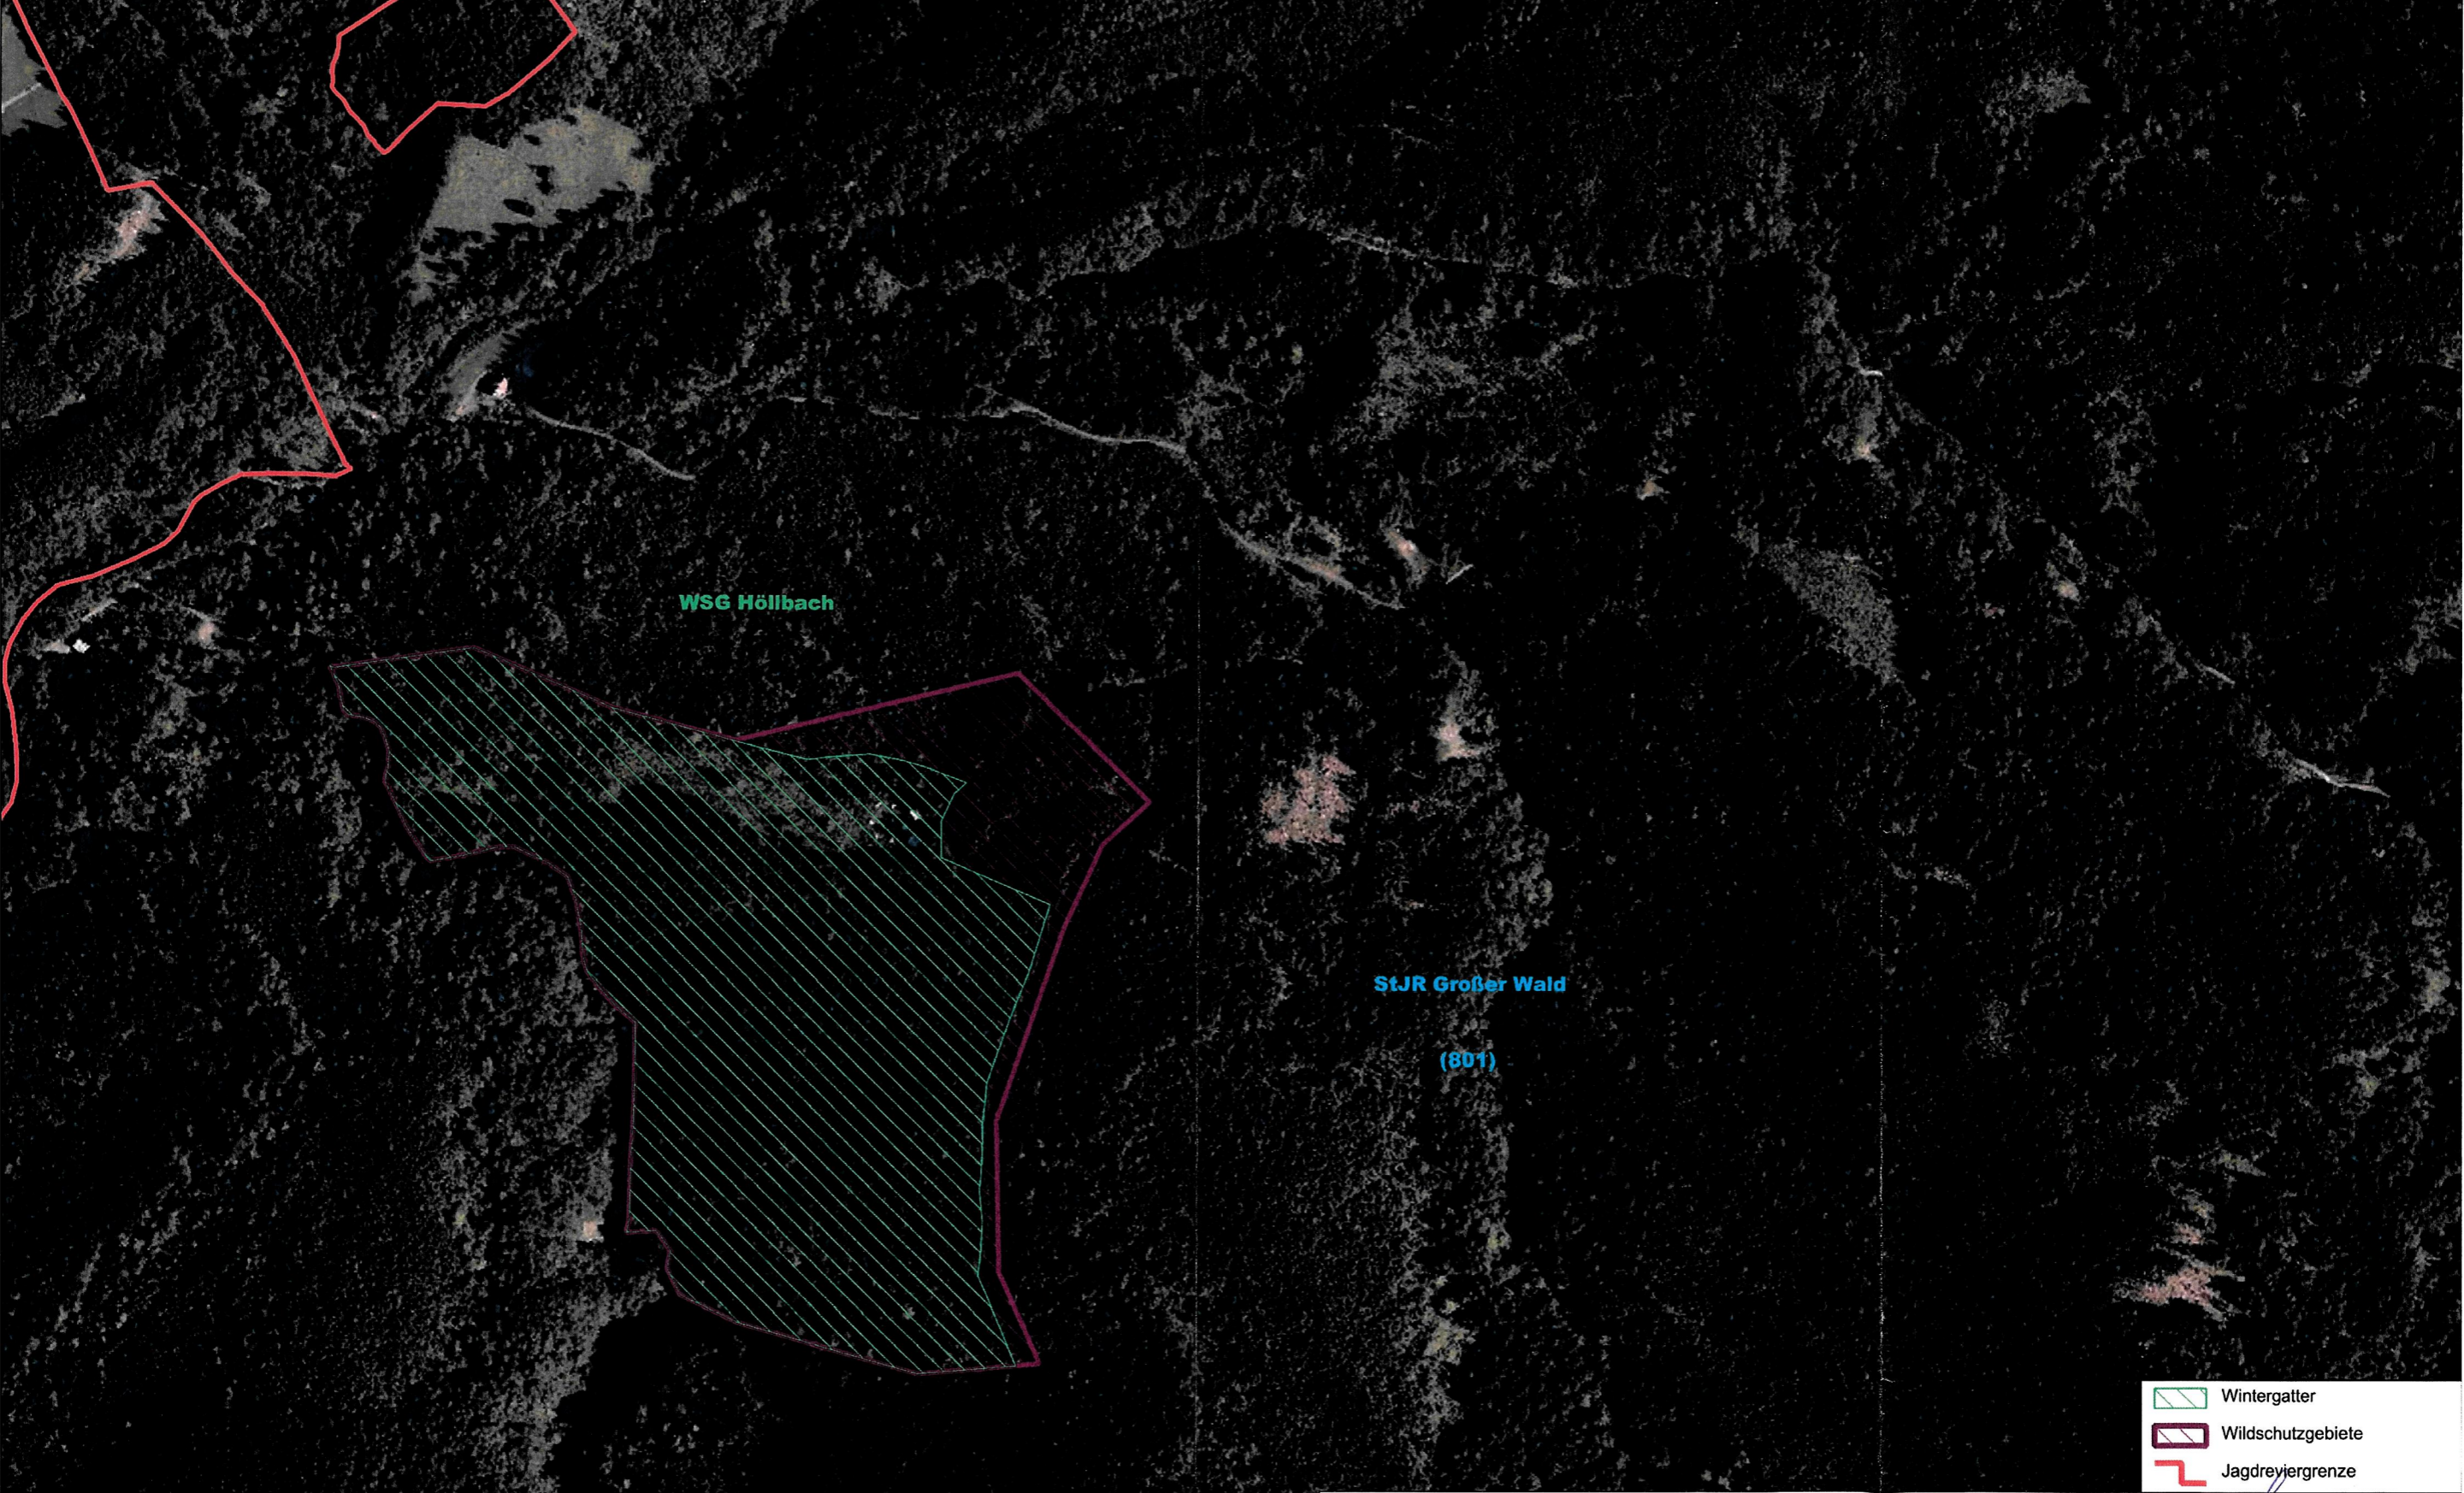

100 200 300 400 m

WSG Höllbach

StJR Großer Wald

(801)

-  Wintergatter
-  Wildschutzgebiete
-  Jagdreviergrenze

WSG Höllbach

Dieses Luftbild ist Bestandteil der Verordnung des Landratsamtes Oberallgäu vom 26.01.2021 über die Ausweisung eines Wildschutzgebietes im Bereich des Rotwildwintergatters "Höllbach" im Staatsjagdrevier Großer Wald, Gemarkung Sonthofen, Stadt Sonthofen

Landrätin Indra Baier-Müller

Landkreis Oberallgäu

Kein amtlicher Lageplan, nur für dienstliche Zwecke. Zur Maßentnahme nur bedingt geeignet! ©Daten: LDBV

Erstellt am: 25.01.2021
Maßstab 1:5000