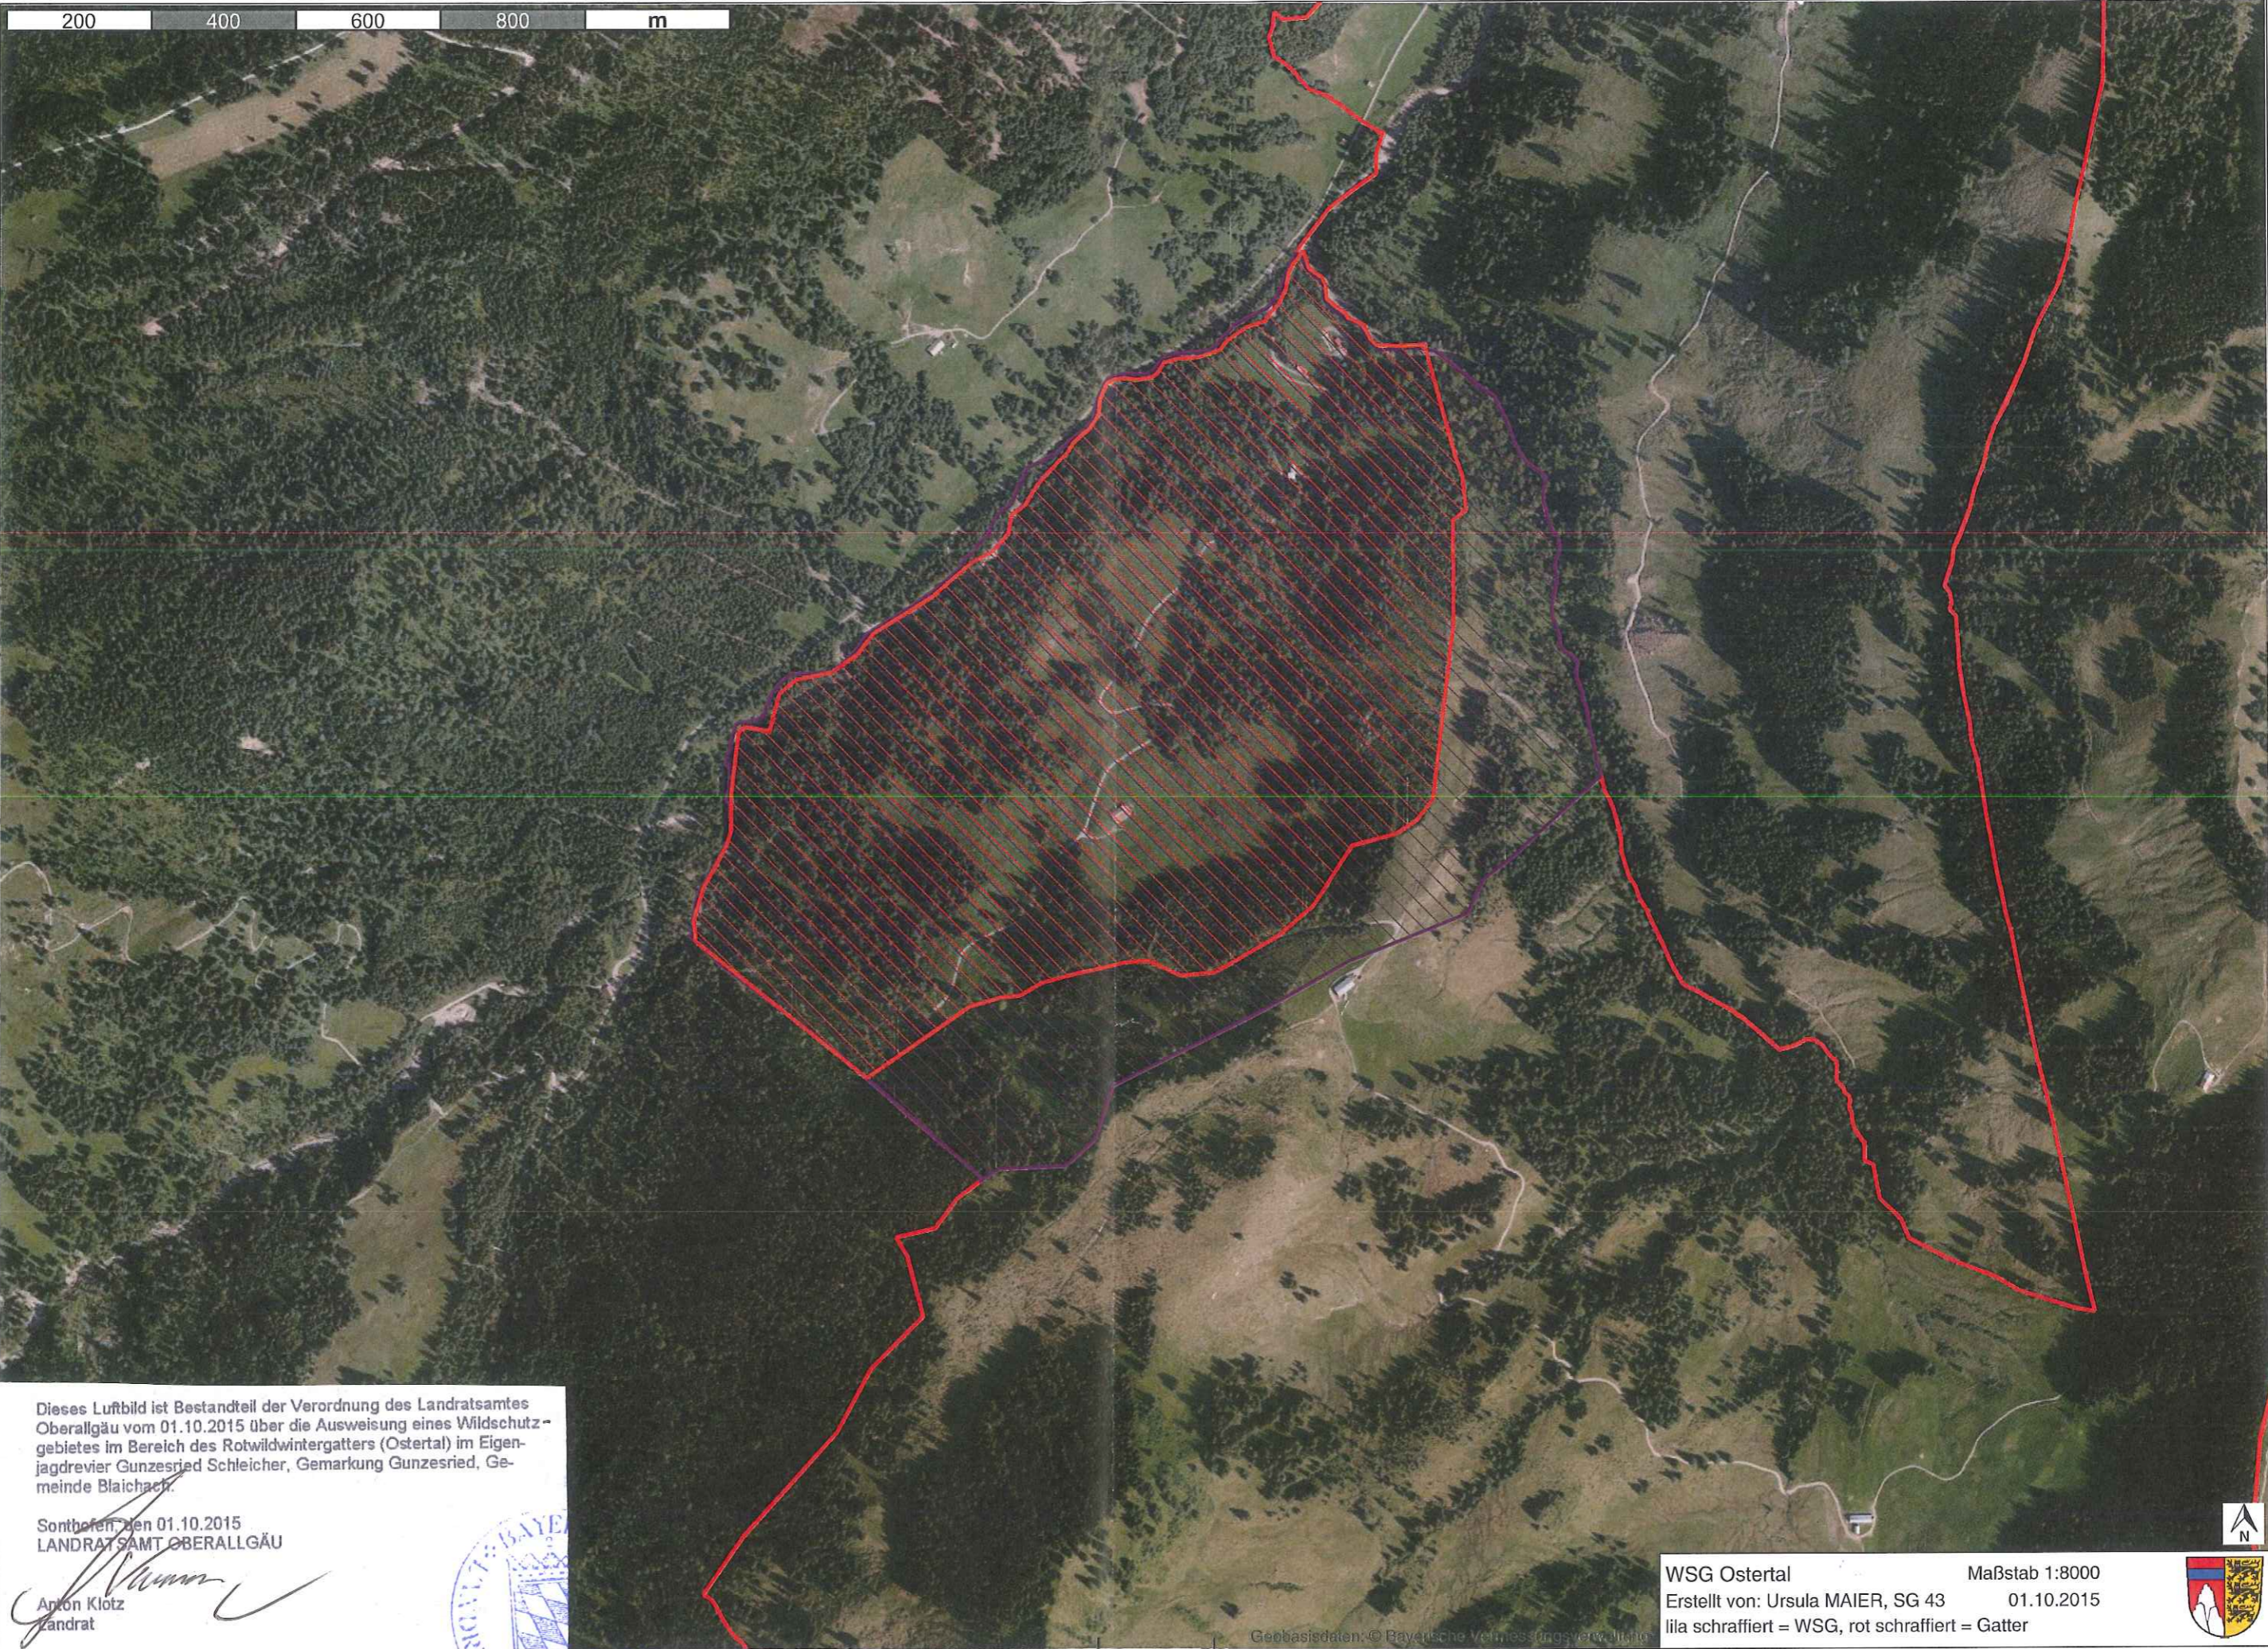

200 400 600 800 m

Dieses Luftbild ist Bestandteil der Verordnung des Landratsamtes Oberallgäu vom 01.10.2015 über die Ausweisung eines Wildschutzgebietes im Bereich des Rotwildwintergatters (Ostertal) im Eigenjagdrevier Gunzesried Schleicher, Gemarkung Gunzesried, Gemeinde Blaichach.

Sonthofen, den 01.10.2015
LANDRAT SAMT OBERALLGÄU

Anton Klotz
Landrat

WSG Ostertal Maßstab 1:8000
Erstellt von: Ursula MAIER, SG 43 01.10.2015
lila schraffiert = WSG, rot schraffiert = Gatter

Geobasisdaten: © Bayerische Vermessungsverwaltung