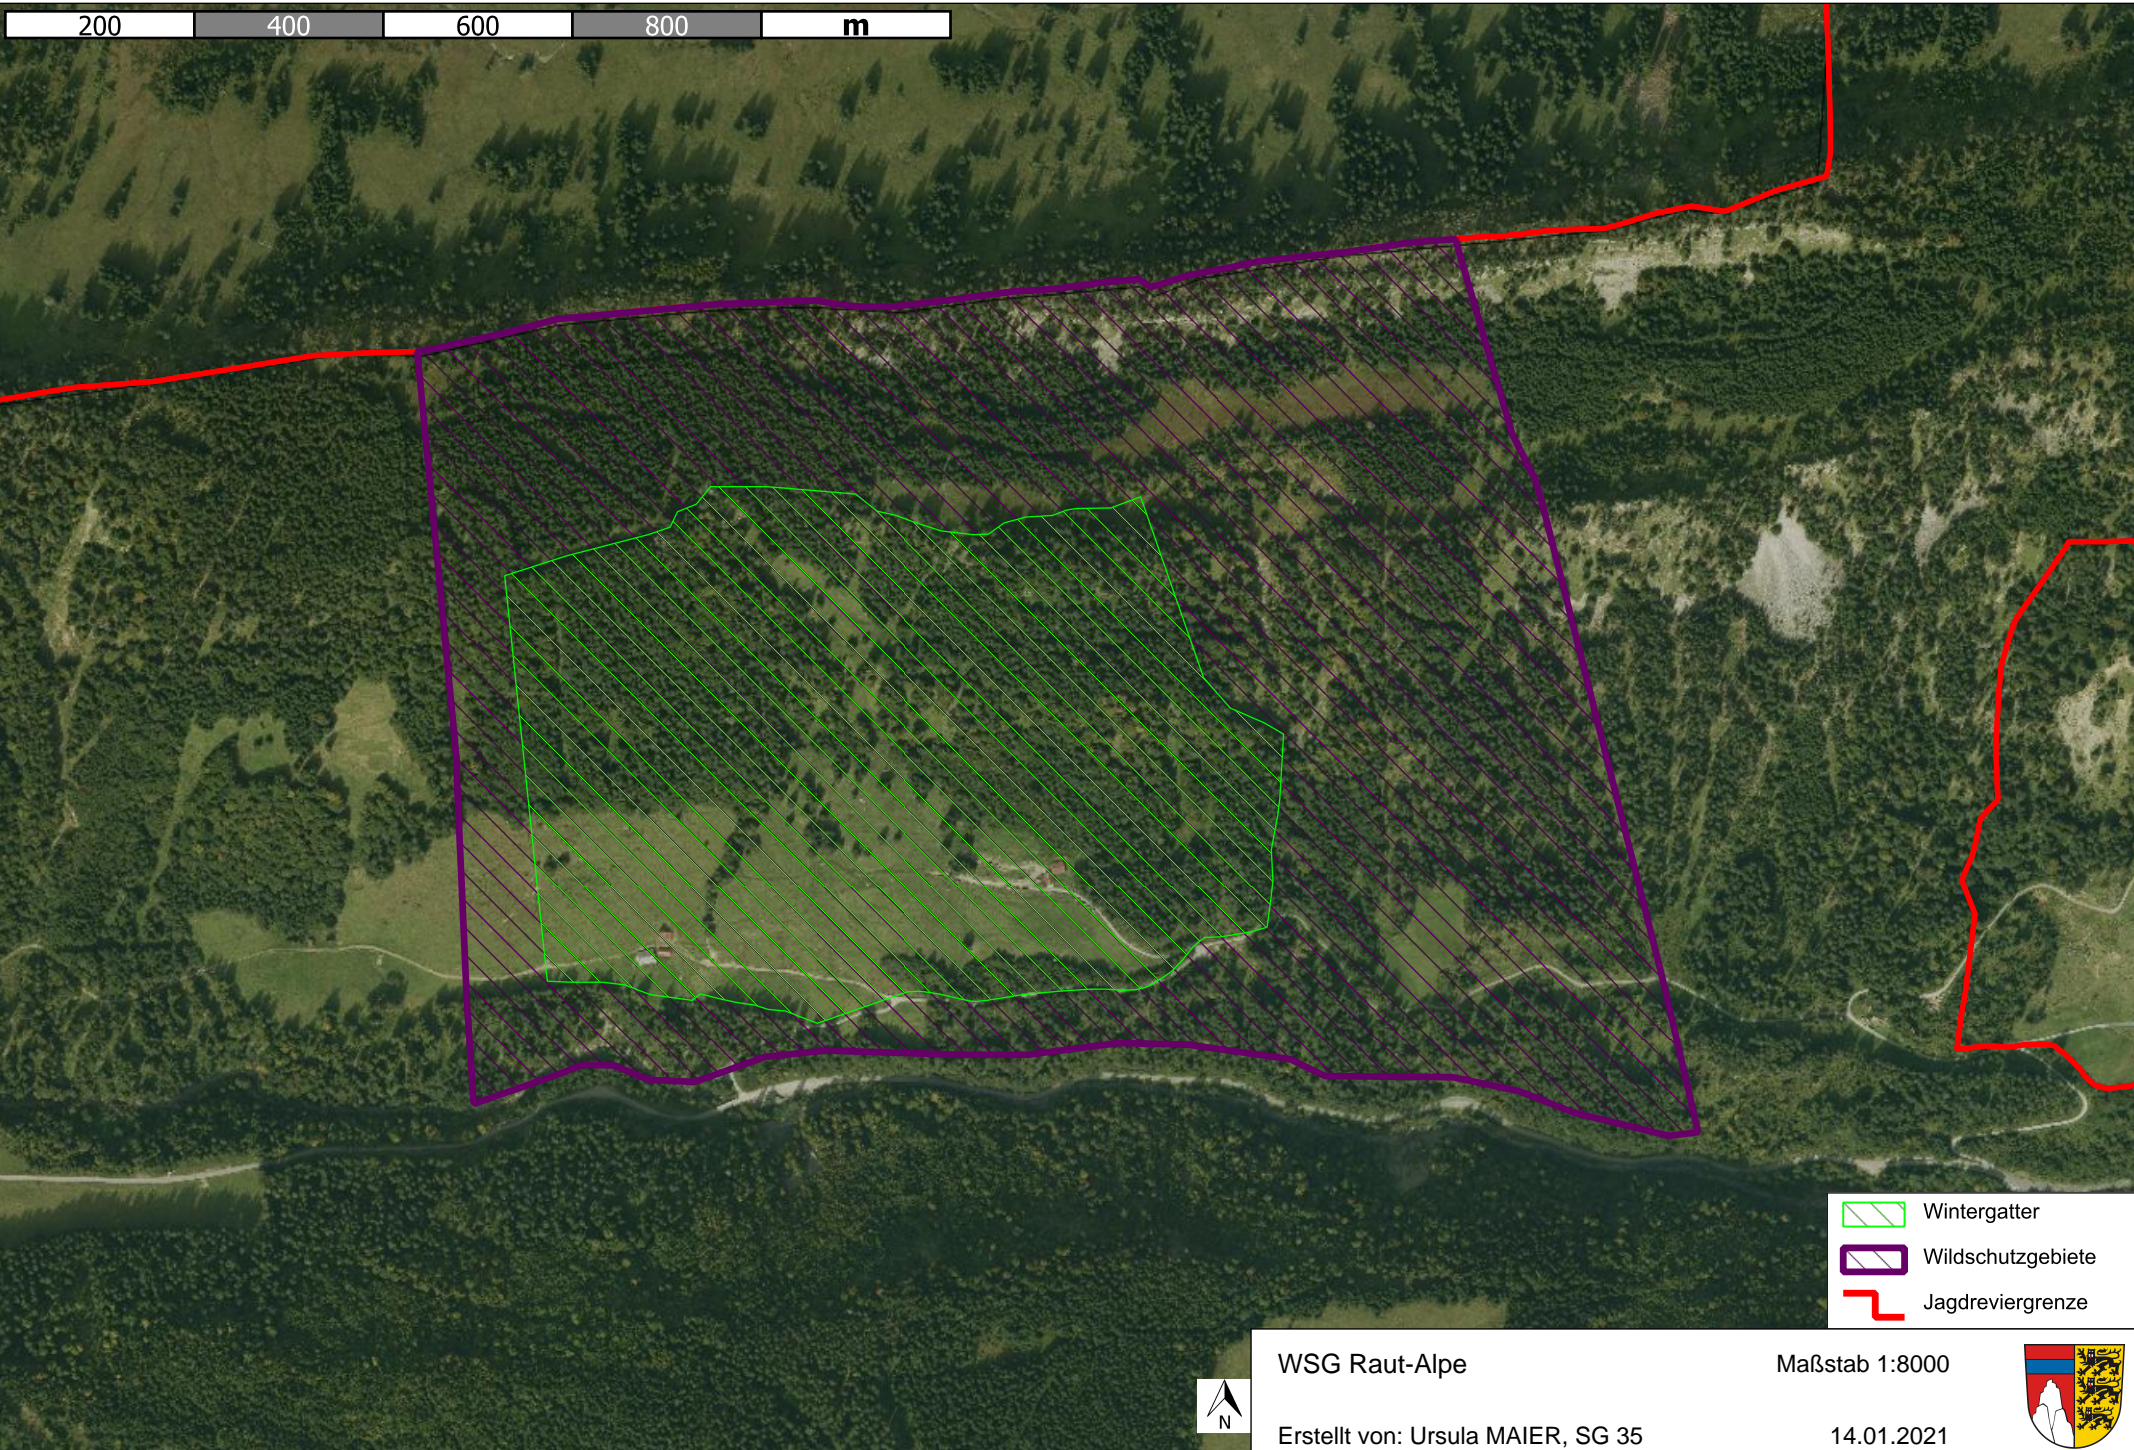

200 400 600 800 m

-  Wintergatter
-  Wildschutzgebiete
-  Jagdreviergrenze

WSG Raut-Alpe

Maßstab 1:8000

Erstellt von: Ursula MAIER, SG 35

14.01.2021